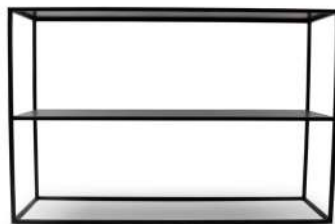

## INDUSTRIA

**INDUSTRIA** • Open closet black  
825801 • 100x30x180cm  
€595.95

**INDUSTRIA** • Open closet black  
825800 • 120x35xH80cm  
€449.95