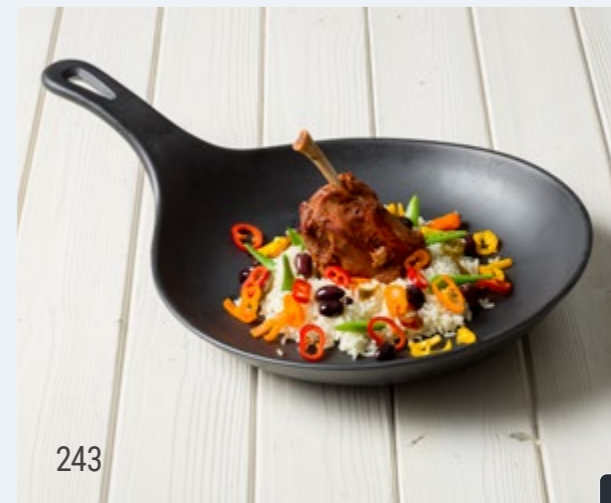

243

BOL CUADRADO BLANCO

MST-I6505 12,9 x 12,9 x 7 cm / 500 ml / por 6 / € 7,66 p.pza

BOL CUADRADO NEGRO

MST-Z6504 8,9 x 8,9 x 5,5 cm / 150 ml / por 12 / € 3,88 p.pza

PLATO REDONDO BLANCO EFECTO PORCELANA

MST-Y9909 Ø 23 cm / por 6 / € 7,28 p.pza

BOL DOBLE RECTANGULAR

MST-Y7895 14,5 x H 7 cm / por 24 / € 2,29 p.pza

PLATILLO MLM BLANCO

MST-I55304 Ø 9,5 x H 2,4 cm / 40 ml / por 24 / € 1,14 p.pza

BOL PEQ. SALSA BLANCO

MST-I5302 Ø 6,5 x H 2,4 cm / 25 ml / por 24 / € 0,93 p.pza

BOLS CÓNICO SALSA

MST-Y7222 Ø 8 x H 6 cm / por 24 / € 2,09 p.pza
MST-Y7221 Ø 7 x H 4,6 cm / por 48 / € 1,42 p.pza

RAMEKINS BLANCO

MST-I3116P Ø 7 x H 3,7 cm / 70 ml / por 12 / € 1,19 p.pza
MST-I3002F* Ø 7 x H 3,7 cm / 70 ml / por 12 / € 1,14 p.pza
MST-I3115P Ø 6 x H 3,7 cm / 45 ml / por 12 / € 0,94 p.pza
* Con nervaduras

BANDEJA HUEVO

MST-Y7223 14,5 x H 5,5 cm / 90 ml / por 24 / € 1,84 p.pza

BANDEJA HUEVO

MST-Y4031 15 x 9 cm / por 12 / € 2,68 p.pza

BOL CÓNICO

MST-7205 Ø 13 x 8,5 cm / 500 ml / por 6 / € 5,20 p.pza

BOL APILABLE BAJO

MST-Y7999 Ø 11,3 x H 6 cm / 400 ml / por 12 / € 4,94 p.pza
MST-Y7995 Ø 11,3 x H 4,8 cm / 250 ml / por 12 / € 4,99 p.pza
Adecuado para QU53003, QU53004, MST-Y7831 y MST-Y7821

BOL MELAMINA 4 COMPARTIMENTOS TÉ & AZÚCAR

MST-Y8760 15,5 x 15,5 x 8,5 cm / por 6 / € 16,77 p.pza

BANDEJA CON 3 MUESCAS

MST-Y6020 34,2 x 11,65 cm / por 6 / € 10,87 p.pza Válido para MST-Y7322, QU11063 en 42230

APILABLE BOL

MST-Y7322 Ø 8,8 x H 5,2 cm / por 24 / € 2,40 p.pza Adecuado para MST-Y6020

BANDEJA CON 3 MUESCAS

MST-Y7831 38,5 x 13,5 cm / por 6 / € 15,52 p.pza Adecuado para MST-Y7999, MST-Y7995 y QU11062