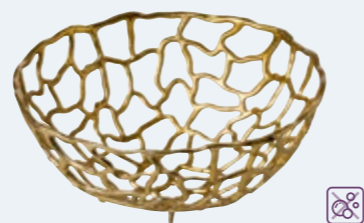

ALUMINUM MAND GOUD
WCC3800 Ø 38 cm / por 2 / € 45,97 p.pza