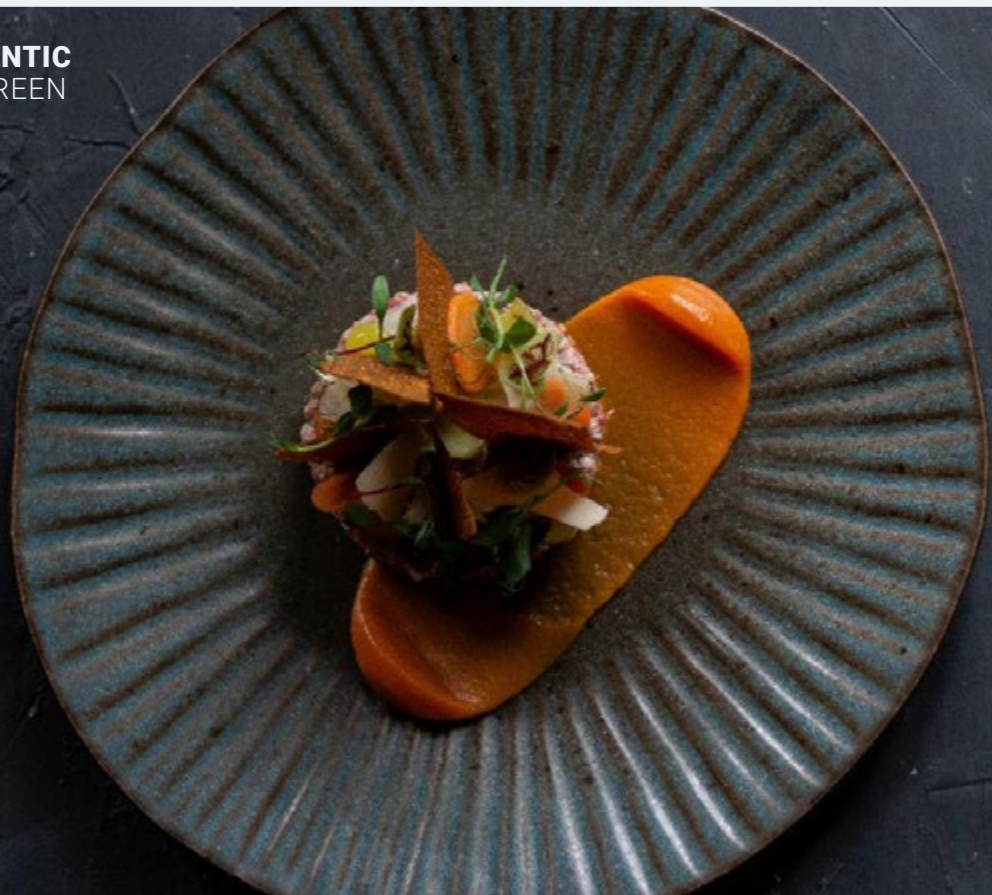

Q AUTHENTIC
STONEGREEN

VAJILLA DE COLOR