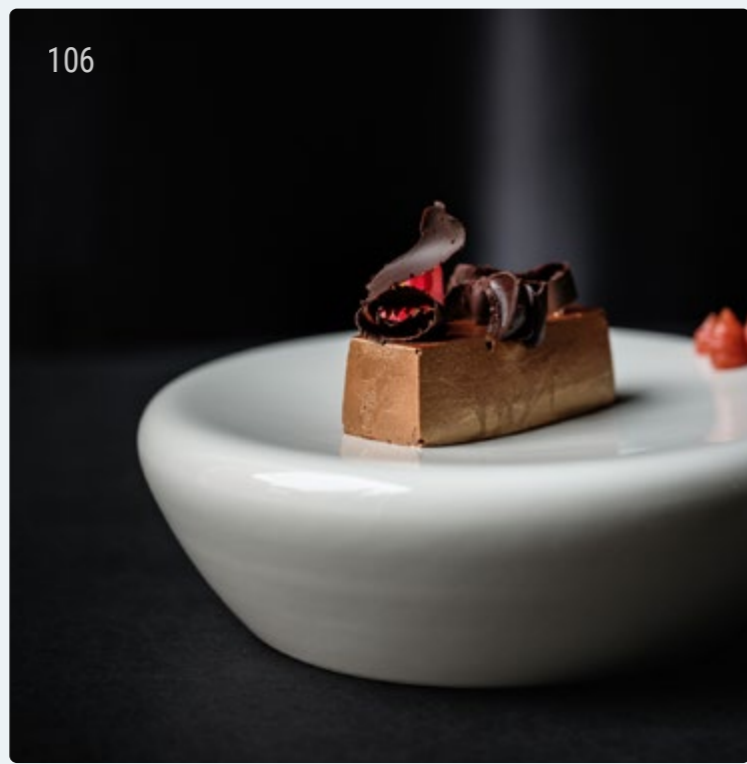

VAJILLA BLANCA

MARIA THERESA

FILO DORADO ASEQUIBLE, VINTAGE Y CHIC

NUEVO  

FILO ORO PLATO HONDO
QB60023 Ø 23 cm / por 6 / € 10,47 p.pza

FILO ORO PLATO LLANO
QB60028 Ø 28 cm / por 6 / € 10,48 p.pza
QB60022 Ø 22 cm / por 6 / € 7,80 p.pza
QB60017 Ø 17 cm / por 12 / € 5,57 p.pza