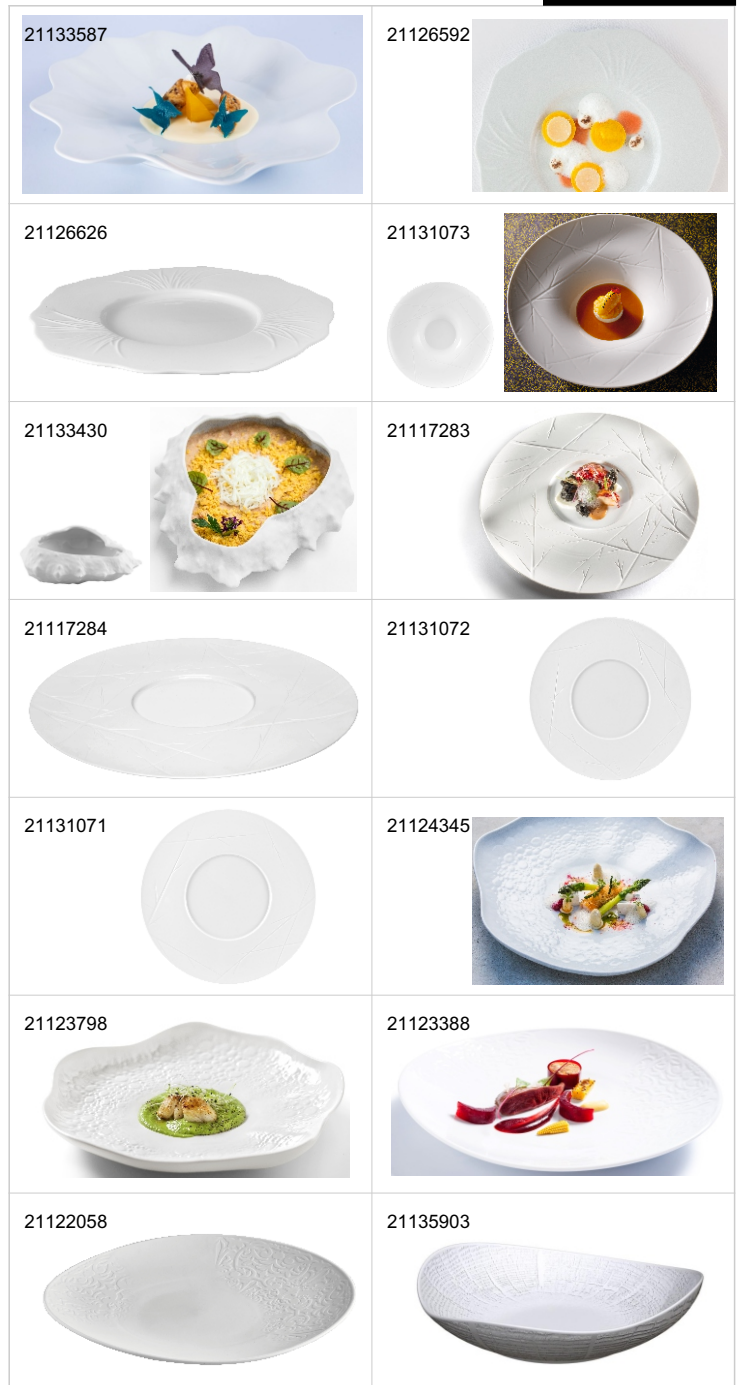

Tarifa 2023

Chef's Collection

Detalle Deco

21133587	Plato Flor Mística	22,86€	4
21126592	Plato Lara Glaze	22,86€	4
21126626	Plato Lara Biscuit	45,55€	4
21131073	Plato Natura Hondo 29cm	22,86€	4
21133430	Plato Santola Biscuit/Vidri	36,54€	2
21117283	Plato Natura Biscuit 33 cm	45,55€	4
21117284	Plato Natura Glaze 33 cm	22,86€	4
21131072	Plato Postre Natura Bis 25	29,88€	4
21131071	Tapa Postre Natura GL 25	14,94€	4
21124345	Plato Coral Mate 31 cm	29,70€	6
21123798	Plato Coral Glaze 31 cm	22,86€	6
21123388	Plato Naiz Mate 30 cm	29,70€	6
21122058	Plato Naiz 30 cm	22,86€	6
21135903	Plato Alma 28 cm	22,86€	6