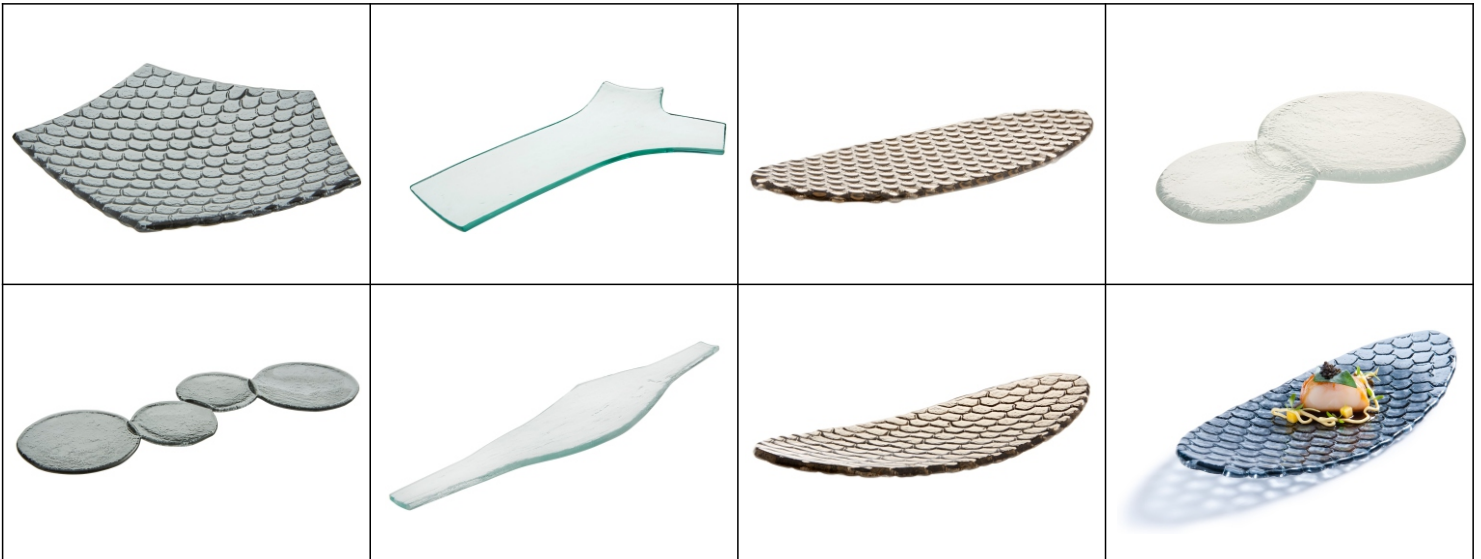

Tarifa 2023

Silica

	26002776	Pentágono Grey	20,74€	6		26003437	Burbujas Pequeño Grey	20,31€	6
	26002777	Pentágono Brown	20,74€	6		26003438	Burbujas Pequeño Brown	20,31€	6
	26002775	Pentágono Extra Clear	20,74€	6		26002788	Burbujas Grey	31,65€	4
	26002774	Pentágono Clear	16,68€	6		26002789	Burbujas Brown	31,65€	4
	26002779	Árbol Extra Clear	19,67€	6		26002786	Burbujas Clear	25,45€	4
	26002778	Árbol Clear	15,61€	6		26002787	Burbujas Extra Clear	31,65€	4
	26002780	Árbol Grey	19,67€	6		26002783	Botella Extra Clear	15,61€	6
	26002781	Árbol Brown	19,67€	6		26002782	Botella Clear	12,40€	6
	26002791	Fuente Oval Extra Clear	16,15€	6		26002784	Botella Grey	15,61€	6
	26002790	Fuente Oval Clear	12,83€	6		26002785	Botella Brown	15,61€	6
	26002792	Fuente Oval Grey	16,25€	6		26002796	Fuente Barco Grey	16,25€	6
	26002793	Fuente Oval Brown	16,25€	6		26002797	Fuente Barco Brown	16,25€	6
	26003435	Burbujas Pequeño Clear	16,68€	6		26002794	Fuente Barco Clear	12,83€	6
	26003436	Burbujas Pequeño Extra	20,31€	6		26002795	Fuente Barco Extra Clear	16,25€	6